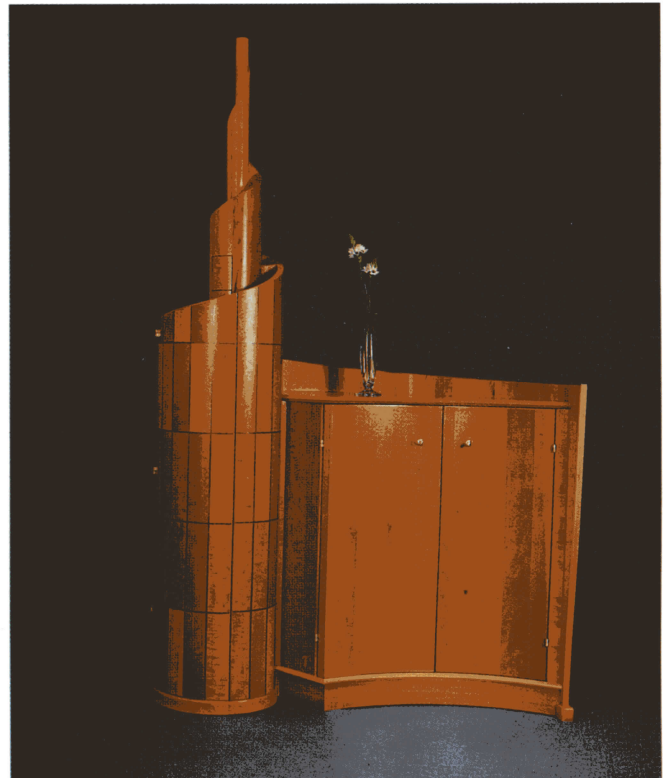

*Geschnitzte Antrittssäule einer eingestemmen Wangenstiege mit Setzstufen, Motiv hl. Urban, Entwurf und Ausführung: Tischlerei Herbert Stummer, 3495 Rohrendorf*

*„Art Incrusta“-Kreationen, Entwurf und Ausführung: Möbeldesign und Möbelbau Peter Zuchi, 1210 Wien*

*Rundbogentor mit Gehwürl eines gastronomischen Betriebes in Wien-Oberlaa, Entwurf und Ausführung: Tischlerei Herbert Stummer, 3495 Rohrendorf*