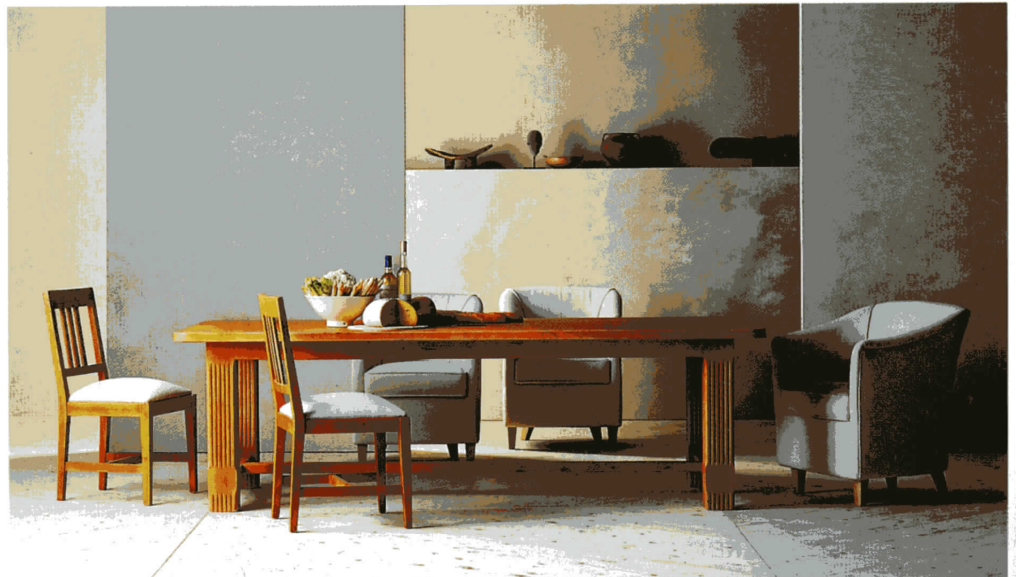

### Marktex ART zu Wohnen

Marktex heißt ein umfassendes Einrichtungsprogramm aus edlern Hölzern, das Hochholdinger kreiert hat. Darunter massives Pinienholz – und daneben Korb- und Polstermöbel; kurz: eine eigene Art zu wohnen. (gesehen bei Hochholdinger, 1150 Wien)

### Rexite Spielend recyceln

Ein perfektes Design und ausgefeilte Technik machen Attila (Design: Julian Brown) zum heimischen Recycling-Zentrum für Getränkedosen, welche die starke Erfindung auf rund ein Fünftel ihres ursprünglichen Volumens quetscht – und zugleich einen willkommenen Blickfang darstellt.

### Zuchi Gekonnte Kombination

Die Glasvitrine des Wiener Kunsttischlers Peter Zuchi schafft ihren eigenen Reiz durch die Zusammenführung von adelmattiertem Glas und Birnenholz zu einer ausdrucksstarken, formal präzise übersetzten Möbelkonstruktion. Abgesetzte Schrankelemente, der Massivholzkörper und integrierte Beleuchtung heben das Möbel in die Lüfte. Vor allem als eigenständige Ergänzung von Eßgruppen entfaltet Zuchis Werk seinen vollen Charme.