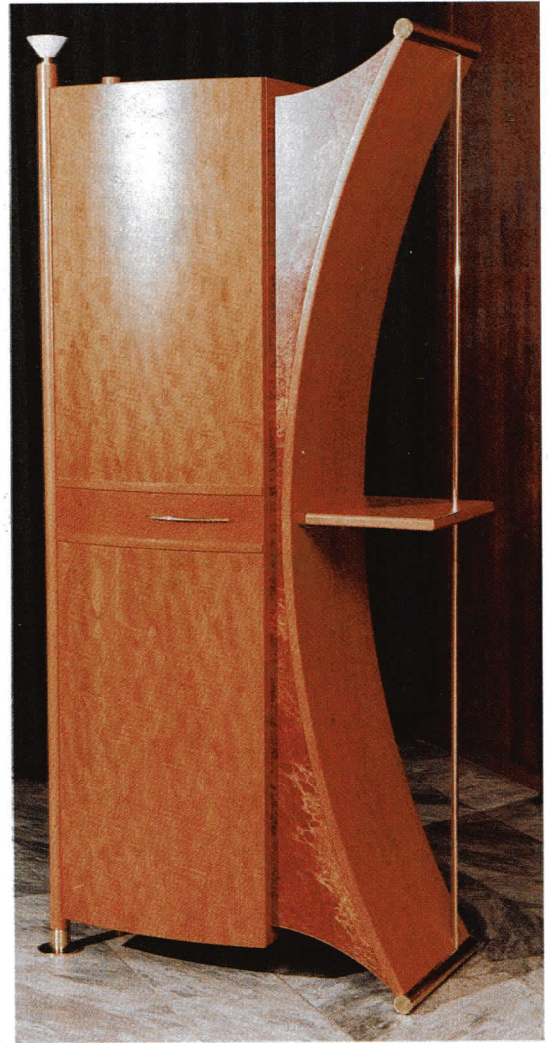

Stehpult mit Schrank, oben 2 Türen, innen je 1 Fach, unten 2 Türen, innen je 3 Fächer, Rückwand verspiegelt, Birnenholz inkrustiert mit Nußholz, Entwurf und Herstellung: Tischlermeister Peter Zuchi, Möbeldesign und Möbelbau, 1210 Wien, Scheydgasse 21-25
Foto: Peter Zuchi

Barmöbel, Birne furniert mit Maser, Tür bombiert, Korpus auf zwei Rundsäulen schwebend, eine davon mit Beleuchtungskörper, Entwurf und Ausführung: Tischlerei Gottfried Kranzl, 3671 Marbach/Donau
Foto: Gottfried Kranzl

Schreibtisch mit Dreifachfunktion und Schwenkkorpus, in Buche natur, Beschläge Nickel poliert, Entwurf und Ausführung: Tischlermeister Leopold Gansch, 3204 Kirchberg/Pielach, St. Pöltner Straße 95
Foto: Gansch