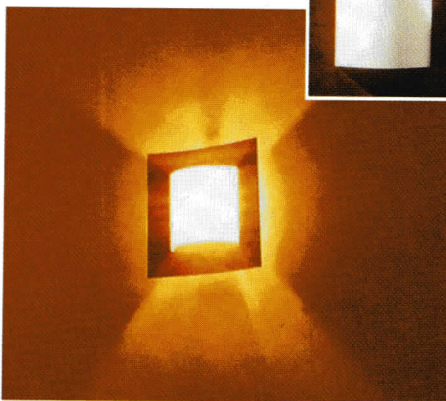

*Gorth Raumstudio*  
2201 Gerasdorf, Brünnerstraße 196  
Tel.: 022 46/38 38, Fax: 022 46/38 38-17

Das Lichtstudio Schweiger präsentiert Licht im Trend der Zeit. Die Leuchtserien zeichnen sich durch zeitlose Eleganz und durch natürliche Materialien, wie z.B. Bambusa, Teak oder Ebenholz, aus.