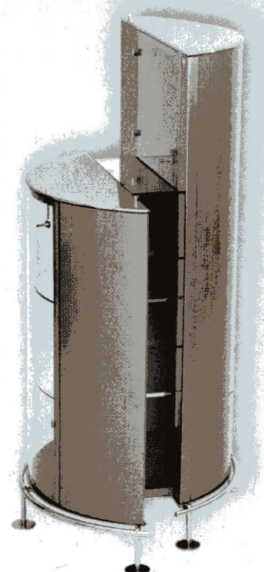

Letzteres ist allerdings unabhängig von allen angeblichen psychologischen Erkenntnissen tatsächlich ein praktischer Vorteil der Möbel aus Glas und etwas eingeschränkt auch jener aus Metall. Denn im Gegensatz zu Interieur aus Holz wirken sie aufgrund ihrer Transparenz bzw. der glänzenden Oberflächen wesentlich leichter und damit kompakter. Bei beengten Raumverhältnissen sind Tische mit Glasplatten, Korpusmöbel mit durchsichtigen Türen und Schränke mit glänzenden Metalloberflächen eine perfekte Lösung.

DOPPELTER GLANZ. Ein Möbel in zwei Elemente getrennt. Und hinter dem glänzenden Lack steckt solides Holz. Modell Twin von Peter Zuchi

series **Card**
type **Wagon**
die designmöbelkollektion von streitner.