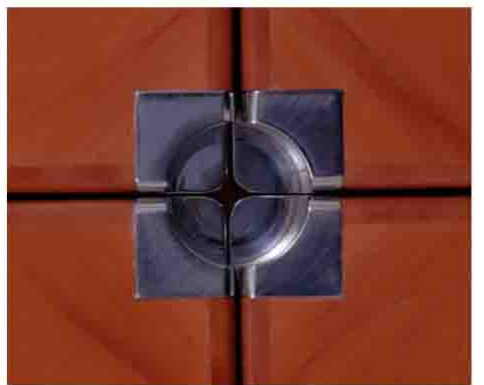

PETER ZUCHI

MANUFAKTUR

TISCH zum aufklappen, B 110 cm, T 110 cm, H 76 cm, (156 cm x 156 cm)

ENTWURF PETER ZUCHI