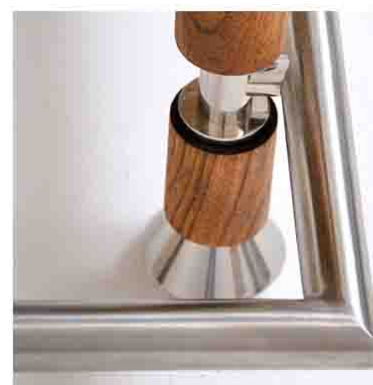

PETER ZUCHI

MANUFAKTUR

SCHREIBTISCH KL, B 202 cm, T 89 cm, H 74 cm

ENTWURF PETER ZUCHI